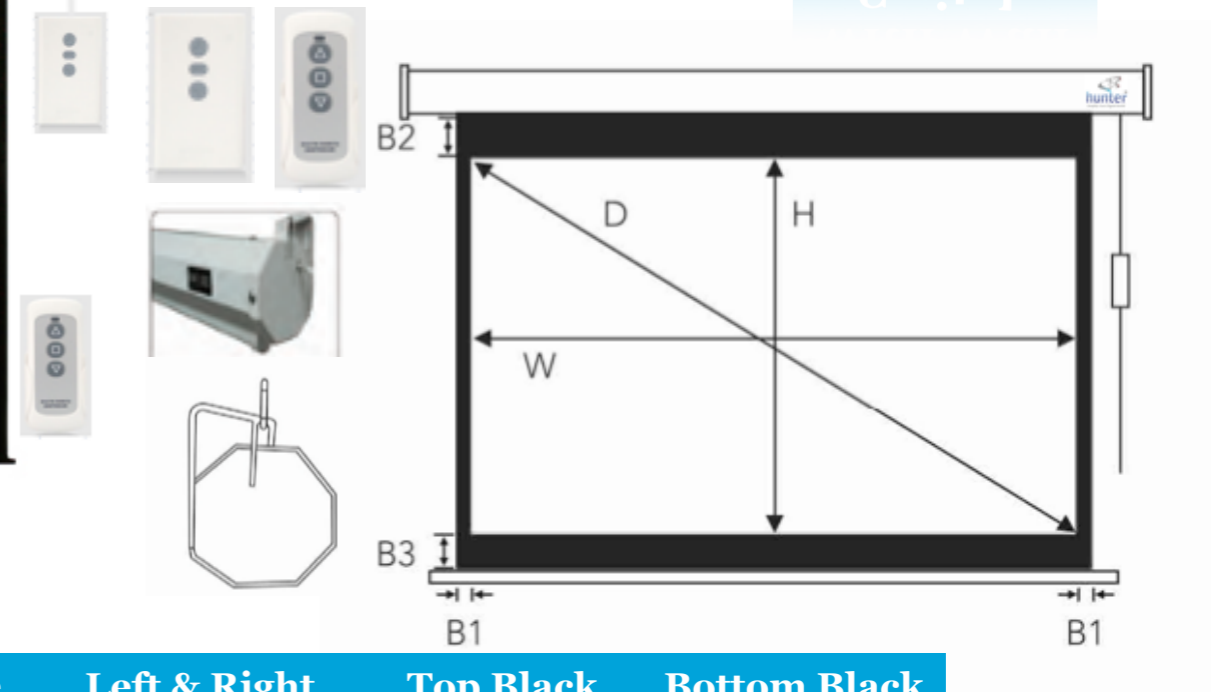

Product Code	Ratio	Diagonal Size (inches)	Viewing W (cms)	Size H (cms)	Left & Right Black Border (cms)	Top Black Border (cms)	Bottom Black Border (cms)
		D	W	H	B1	B2	B3
9198	16:9	120"	264	148	3	25	3
9199	16:9	135"	294	165	3	25	3

Motorised Screens (16:9 Aspect Ratio Matte White)

Aspect Ratio 16:9

Optional
IR Remote
with Wall
Switch

Product Code	Ratio	Diagonal Size (inches)	Viewing W (mm)	Size H (mm)	Left & Right Black Border (mm)	Top Black Border (mm)	Bottom Black Border (mm)
		D	W	H	B1	B2	B3
9123	16:9	120"	1700	1280	25	150	25
9124	16:9	135"	1700	1280	25	150	25
9222	16:9	150"	2040	1530	30	150	30
9223	16:9	180"	3980	2240	30	150	30
9224	16:9	200"	4430	2490	30	150	50

Hunter Motorised Screens (16:10 Aspect Ratio)

Optional IR Remote with Wall Switch

Product Code	Ratio	Diagonal Size (inches)	Viewing W (cms)	Size H (cms)	Left & Right Black Border (cms)	Top Black Border (cms)	Bottom Black Border (cms)
		D	W	H	B1	B2	B3
9080	16:10	100"	214	134	3	25	3
9081	16:10	108"	233	145	3	25	3
9082	16:10	120"	264	165	3	25	3
9083	16:10	135"	294	183	3	25	3
9084	16:10	150"	323	202	3	25	3