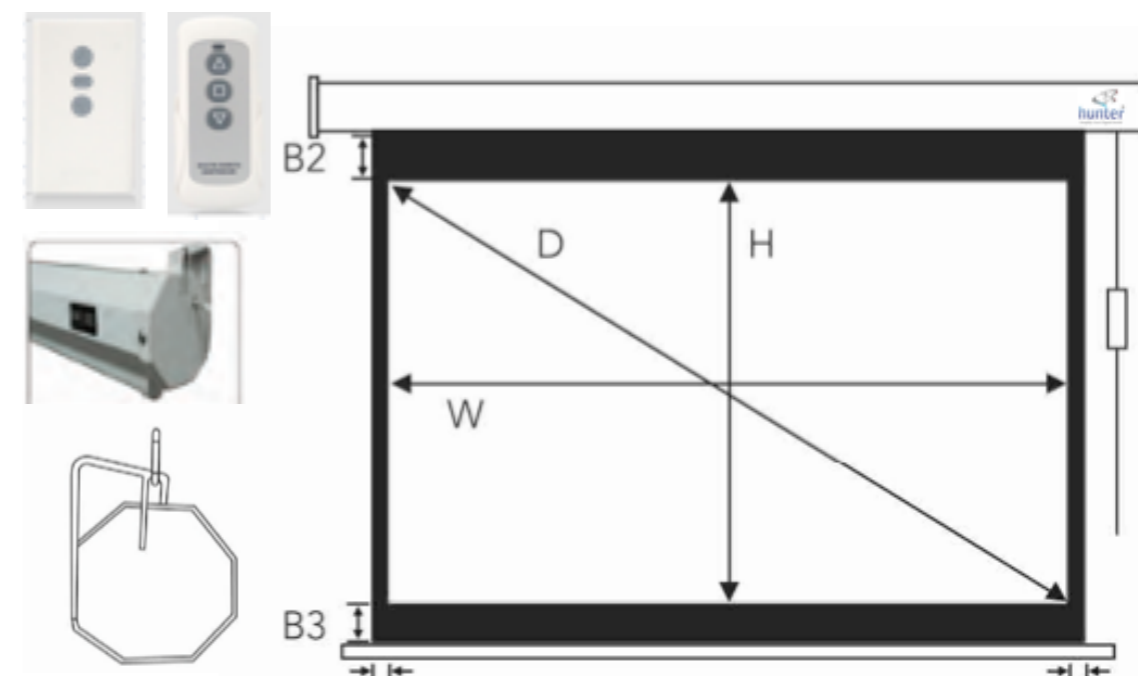

Motorised Screens (16:9 Aspect Ratio Matte White)

Aspect Ratio 16:9

Optional
IR Remote
with Wall
Switch

Product Code	Ratio	Diagonal Size (inches)	Viewing W (mm)	Size H (mm)	Left & Right Black Border (mm)	Top Black Border (mm)	Bottom Black Border (mm)
		D	W	H	B1	B2	B3
9123	16:9	120"	1700	1280	25	150	25
9124	16:9	135"	1700	1280	25	150	25
9222	16:9	150"	2040	1530	30	150	30
9223	16:9	180"	3980	2240	30	150	30
9224	16:9	200"	4430	2490	30	150	50

Hunter Motorised Screens (16:10 Aspect Ratio)

Optional IR Remote with Wall Switch

Product Code	Ratio	Diagonal Size (inches)	Viewing W (cms)	Size H (cms)	Left & Right Black Border (cms)	Top Black Border (cms)	Bottom Black Border (cms)
		D	W	H	B1	B2	B3
9080	16:10	100"	214	134	3	25	3
9081	16:10	108"	233	145	3	25	3
9082	16:10	120"	264	165	3	25	3
9083	16:10	135"	294	183	3	25	3
9084	16:10	150"	323	202	3	25	3

Motorised Screens (4:3 Aspect Ratio)

All S

Optional IR Remote with Wall Switch

Product Code	Ratio	Diagonal Size (inches)	Viewing W (mm)	Size H (mm)	Left & Right Black Border (mm)	Top Black Border (mm)	Bottom Black Border (mm)
		D	W	H	B1	B2	B3
9074	4:3	84"	1700	1280	25	150	25
9075	4:3	84"	1700	1280	25	150	25
9076	4:3	100"	2040	1530	30	150	30
9121	4:3	100"	2040	1530	30	150	30
9077	4:3	120"	2440	1830	30	150	30
9078	4:3	120"	2440	1830	30	150	30
9079	4:3	150"	2940	2200	30	150	30
9220	4:3	150"	2940	2200	30	150	30
9218	4:3	180"	3600	2700	30	150	30
9221	4:3	200"	3960	2970	50	150	50

Instalock / Manual Screens (4:3 Aspect Ratio)

Manual Pull Down Screens with Instant Lock mechanism

Product Code	Ratio	Diagonal Size (inches)	Viewing W (mm)	Size H (mm)	Left & Right Black Border (mm)	Top Black Border (mm)	Bottom Black Border (mm)
		D	W	H	B1	B2	B3
9066	4:3	84"	1700	1280	25	150	25
9067	4:3	84"	1700	1280	25	150	25
9068	4:3	100"	2040	1530	30	150	30
9133	4:3	100"	2040	1530	30	150	30
9069	4:3	120"	2440	1830	30	150	30
9070	4:3	120"	2440	1830	30	150	30
9119	4:3	150"	2940	2200	30	150	30