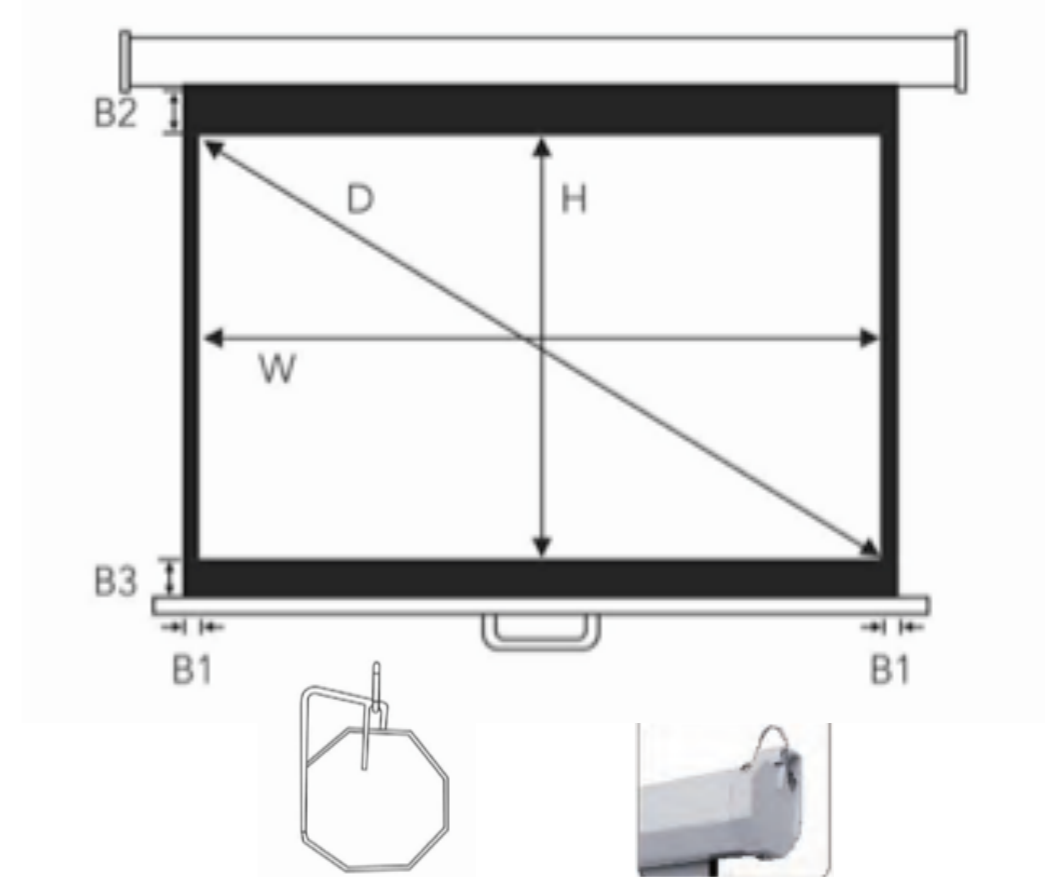

Hunter Motorised Screens (16:10 Aspect Ratio)

Optional IR Remote with Wall Switch

Product Code	Ratio	Diagonal Size (inches)	Viewing W (cms)	Size H (cms)	Left & Right Black Border (cms)	Top Black Border (cms)	Bottom Black Border (cms)
		D	W	H	B1	B2	B3
9080	16:10	100"	214	134	3	25	3
9081	16:10	108"	233	145	3	25	3
9082	16:10	120"	264	165	3	25	3
9083	16:10	135"	294	183	3	25	3
9084	16:10	150"	323	202	3	25	3

Motorised Screens (4:3 Aspect Ratio)

All S

Optional IR Remote with Wall Switch

Product Code	Ratio	Diagonal Size (inches)	Viewing W (mm)	Size H (mm)	Left & Right Black Border (mm)	Top Black Border (mm)	Bottom Black Border (mm)
		D	W	H	B1	B2	B3
9074	4:3	84"	1700	1280	25	150	25
9075	4:3	84"	1700	1280	25	150	25
9076	4:3	100"	2040	1530	30	150	30
9121	4:3	100"	2040	1530	30	150	30
9077	4:3	120"	2440	1830	30	150	30
9078	4:3	120"	2440	1830	30	150	30
9079	4:3	150"	2940	2200	30	150	30
9220	4:3	150"	2940	2200	30	150	30
9218	4:3	180"	3600	2700	30	150	30
9221	4:3	200"	3960	2970	50	150	50

Instalock / Manual Screens (4:3 Aspect Ratio)

Manual Pull Down Screens with Instant Lock mechanism

Product Code	Ratio	Diagonal Size (inches)	Viewing W (mm)	Size H (mm)	Left & Right Black Border (mm)	Top Black Border (mm)	Bottom Black Border (mm)
		D	W	H	B1	B2	B3
9066	4:3	84"	1700	1280	25	150	25
9067	4:3	84"	1700	1280	25	150	25
9068	4:3	100"	2040	1530	30	150	30
9133	4:3	100"	2040	1530	30	150	30
9069	4:3	120"	2440	1830	30	150	30
9070	4:3	120"	2440	1830	30	150	30
9119	4:3	150"	2940	2200	30	150	30

Tripod Screens (4:3 Aspect Ratio)

Product Code	Ratio	Diagonal Size (inches)	Viewing W (mm)	Size H (mm)	Left & Right Black Border (mm)	Top Black Border (mm)	Bottom Black Border (mm)
		D	W	H	B1	B2	B3
9071	4:3	84"	1700	1280	25	150	25
9072	4:3	100"	2040	1530	30	150	30
9073	4:3	120"	2440	1830	30	150	30