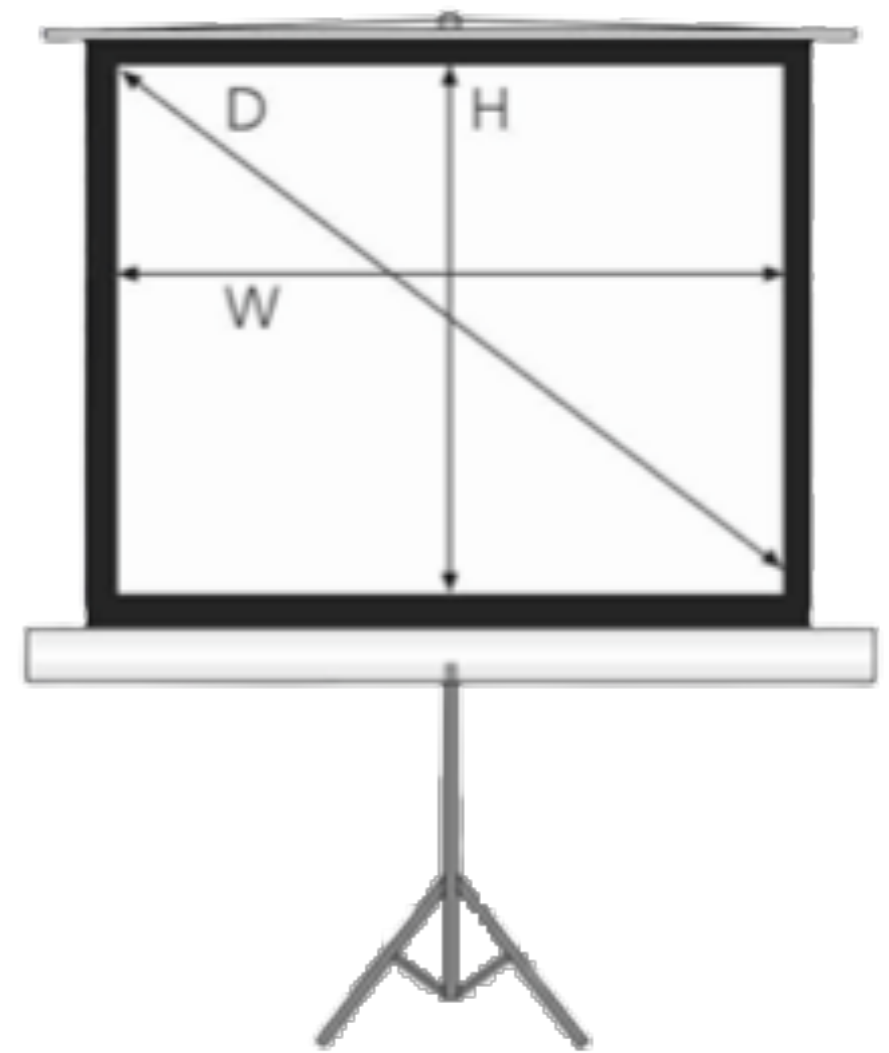

Hunter Motorised Screens (16:10 Aspect Ratio)

Optional IR Remote with Wall Switch

Product Code	Ratio	Diagonal Size (inches)	Viewing W (cms)	Size H (cms)	Left & Right Black Border (cms)	Top Black Border (cms)	Bottom Black Border (cms)
		D	W	H	B1	B2	B3
9080	16:10	100"	214	134	3	25	3
9081	16:10	108"	233	145	3	25	3
9082	16:10	120"	264	165	3	25	3
9083	16:10	135"	294	183	3	25	3
9084	16:10	150"	323	202	3	25	3

Motorised Screens (4:3 Aspect Ratio)

All S

Optional IR Remote with Wall Switch

Product Code	Ratio	Diagonal Size (inches)	Viewing W (mm)	Size H (mm)	Left & Right Black Border (mm)	Top Black Border (mm)	Bottom Black Border (mm)
		D	W	H	B1	B2	B3
9074	4:3	84"	1700	1280	25	150	25
9075	4:3	84"	1700	1280	25	150	25
9076	4:3	100"	2040	1530	30	150	30
9121	4:3	100"	2040	1530	30	150	30
9077	4:3	120"	2440	1830	30	150	30
9078	4:3	120"	2440	1830	30	150	30
9079	4:3	150"	2940	2200	30	150	30
9220	4:3	150"	2940	2200	30	150	30
9218	4:3	180"	3600	2700	30	150	30
9221	4:3	200"	3960	2970	50	150	50

Instalock / Manual Screens (4:3 Aspect Ratio)

Manual Pull Down Screens with Instant Lock mechanism

Product Code	Ratio	Diagonal Size (inches)	Viewing W (mm)	Size H (mm)	Left & Right Black Border (mm)	Top Black Border (mm)	Bottom Black Border (mm)
		D	W	H	B1	B2	B3
9066	4:3	84"	1700	1280	25	150	25
9067	4:3	84"	1700	1280	25	150	25
9068	4:3	100"	2040	1530	30	150	30
9133	4:3	100"	2040	1530	30	150	30
9069	4:3	120"	2440	1830	30	150	30
9070	4:3	120"	2440	1830	30	150	30
9119	4:3	150"	2940	2200	30	150	30

Tripod Screens (4:3 Aspect Ratio)

Product Code	Ratio	Diagonal Size (inches)	Viewing W (mm)	Size H (mm)	Left & Right Black Border (mm)	Top Black Border (mm)	Bottom Black Border (mm)
		D	W	H	B1	B2	B3
9071	4:3	84"	1700	1280	25	150	25
9072	4:3	100"	2040	1530	30	150	30
9073	4:3	120"	2440	1830	30	150	30