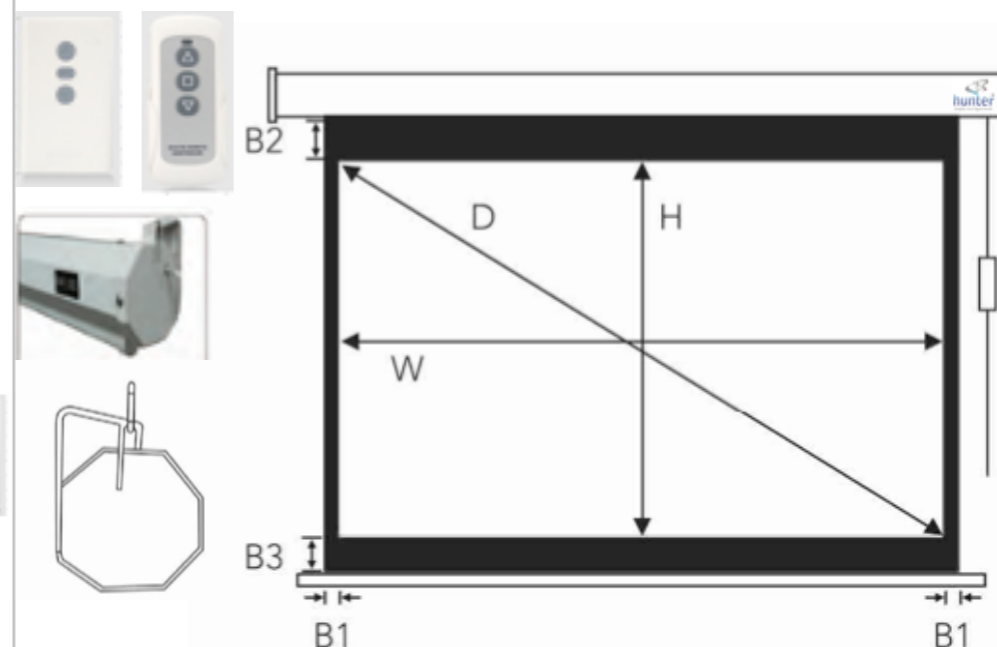

Product Code	Ratio	Diagonal Size (inches)	Viewing W (cms)	Size H (cms)	Left & Right Black Border (cms)	Top Black Border (cms)	Bottom Black Border (cms)
		D	W	H	B1	B2	B3
9198	16:9	120"	264	148	3	25	3
9199	16:9	135"	294	165	3	25	3

Motorised Screens (16:9 Aspect Ratio Matte White)

Aspect Ratio 16:9

Optional
IR Remote
with Wall
Switch

Product Code	Ratio	Diagonal Size (inches)	Viewing W (mm)	Size H (mm)	Left & Right Black Border (mm)	Top Black Border (mm)	Bottom Black Border (mm)
		D	W	H	B1	B2	B3
9123	16:9	120"	1700	1280	25	150	25
9124	16:9	135"	1700	1280	25	150	25
9222	16:9	150"	2040	1530	30	150	30
9223	16:9	180"	3980	2240	30	150	30
9224	16:9	200"	4430	2490	30	150	50

Hunter Motorised Screens (16:10 Aspect Ratio)

Optional IR Remote with Wall Switch

Product Code	Ratio	Diagonal Size (inches)	Viewing W (cms)	Size H (cms)	Left & Right Black Border (cms)	Top Black Border (cms)	Bottom Black Border (cms)
		D	W	H	B1	B2	B3
9080	16:10	100"	214	134	3	25	3
9081	16:10	108"	233	145	3	25	3
9082	16:10	120"	264	165	3	25	3
9083	16:10	135"	294	183	3	25	3
9084	16:10	150"	323	202	3	25	3

Motorised Screens (4:3 Aspect Ratio)

All S

Optional IR Remote with Wall Switch

Product Code	Ratio	Diagonal Size (inches)	Viewing W (mm)	Size H (mm)	Left & Right Black Border (mm)	Top Black Border (mm)	Bottom Black Border (mm)
		D	W	H	B1	B2	B3
9074	4:3	84"	1700	1280	25	150	25
9075	4:3	84"	1700	1280	25	150	25
9076	4:3	100"	2040	1530	30	150	30
9121	4:3	100"	2040	1530	30	150	30
9077	4:3	120"	2440	1830	30	150	30
9078	4:3	120"	2440	1830	30	150	30
9079	4:3	150"	2940	2200	30	150	30
9220	4:3	150"	2940	2200	30	150	30
9218	4:3	180"	3600	2700	30	150	30
9221	4:3	200"	3960	2970	50	150	50